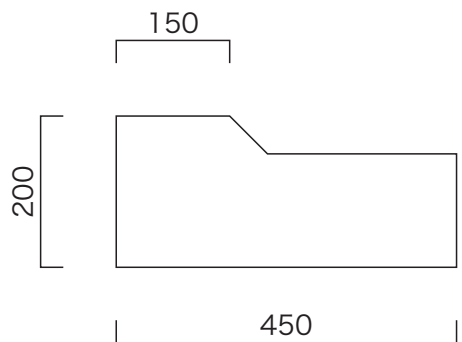

上面

側面

前面

断面

タイル流し 1/10

※ 図は幅 650 型
 () は幅 550 型

坪井建材

T421-0131
 静岡市駿河区手越原160-2
 tel.054-259-0507 fax.054-293-7044